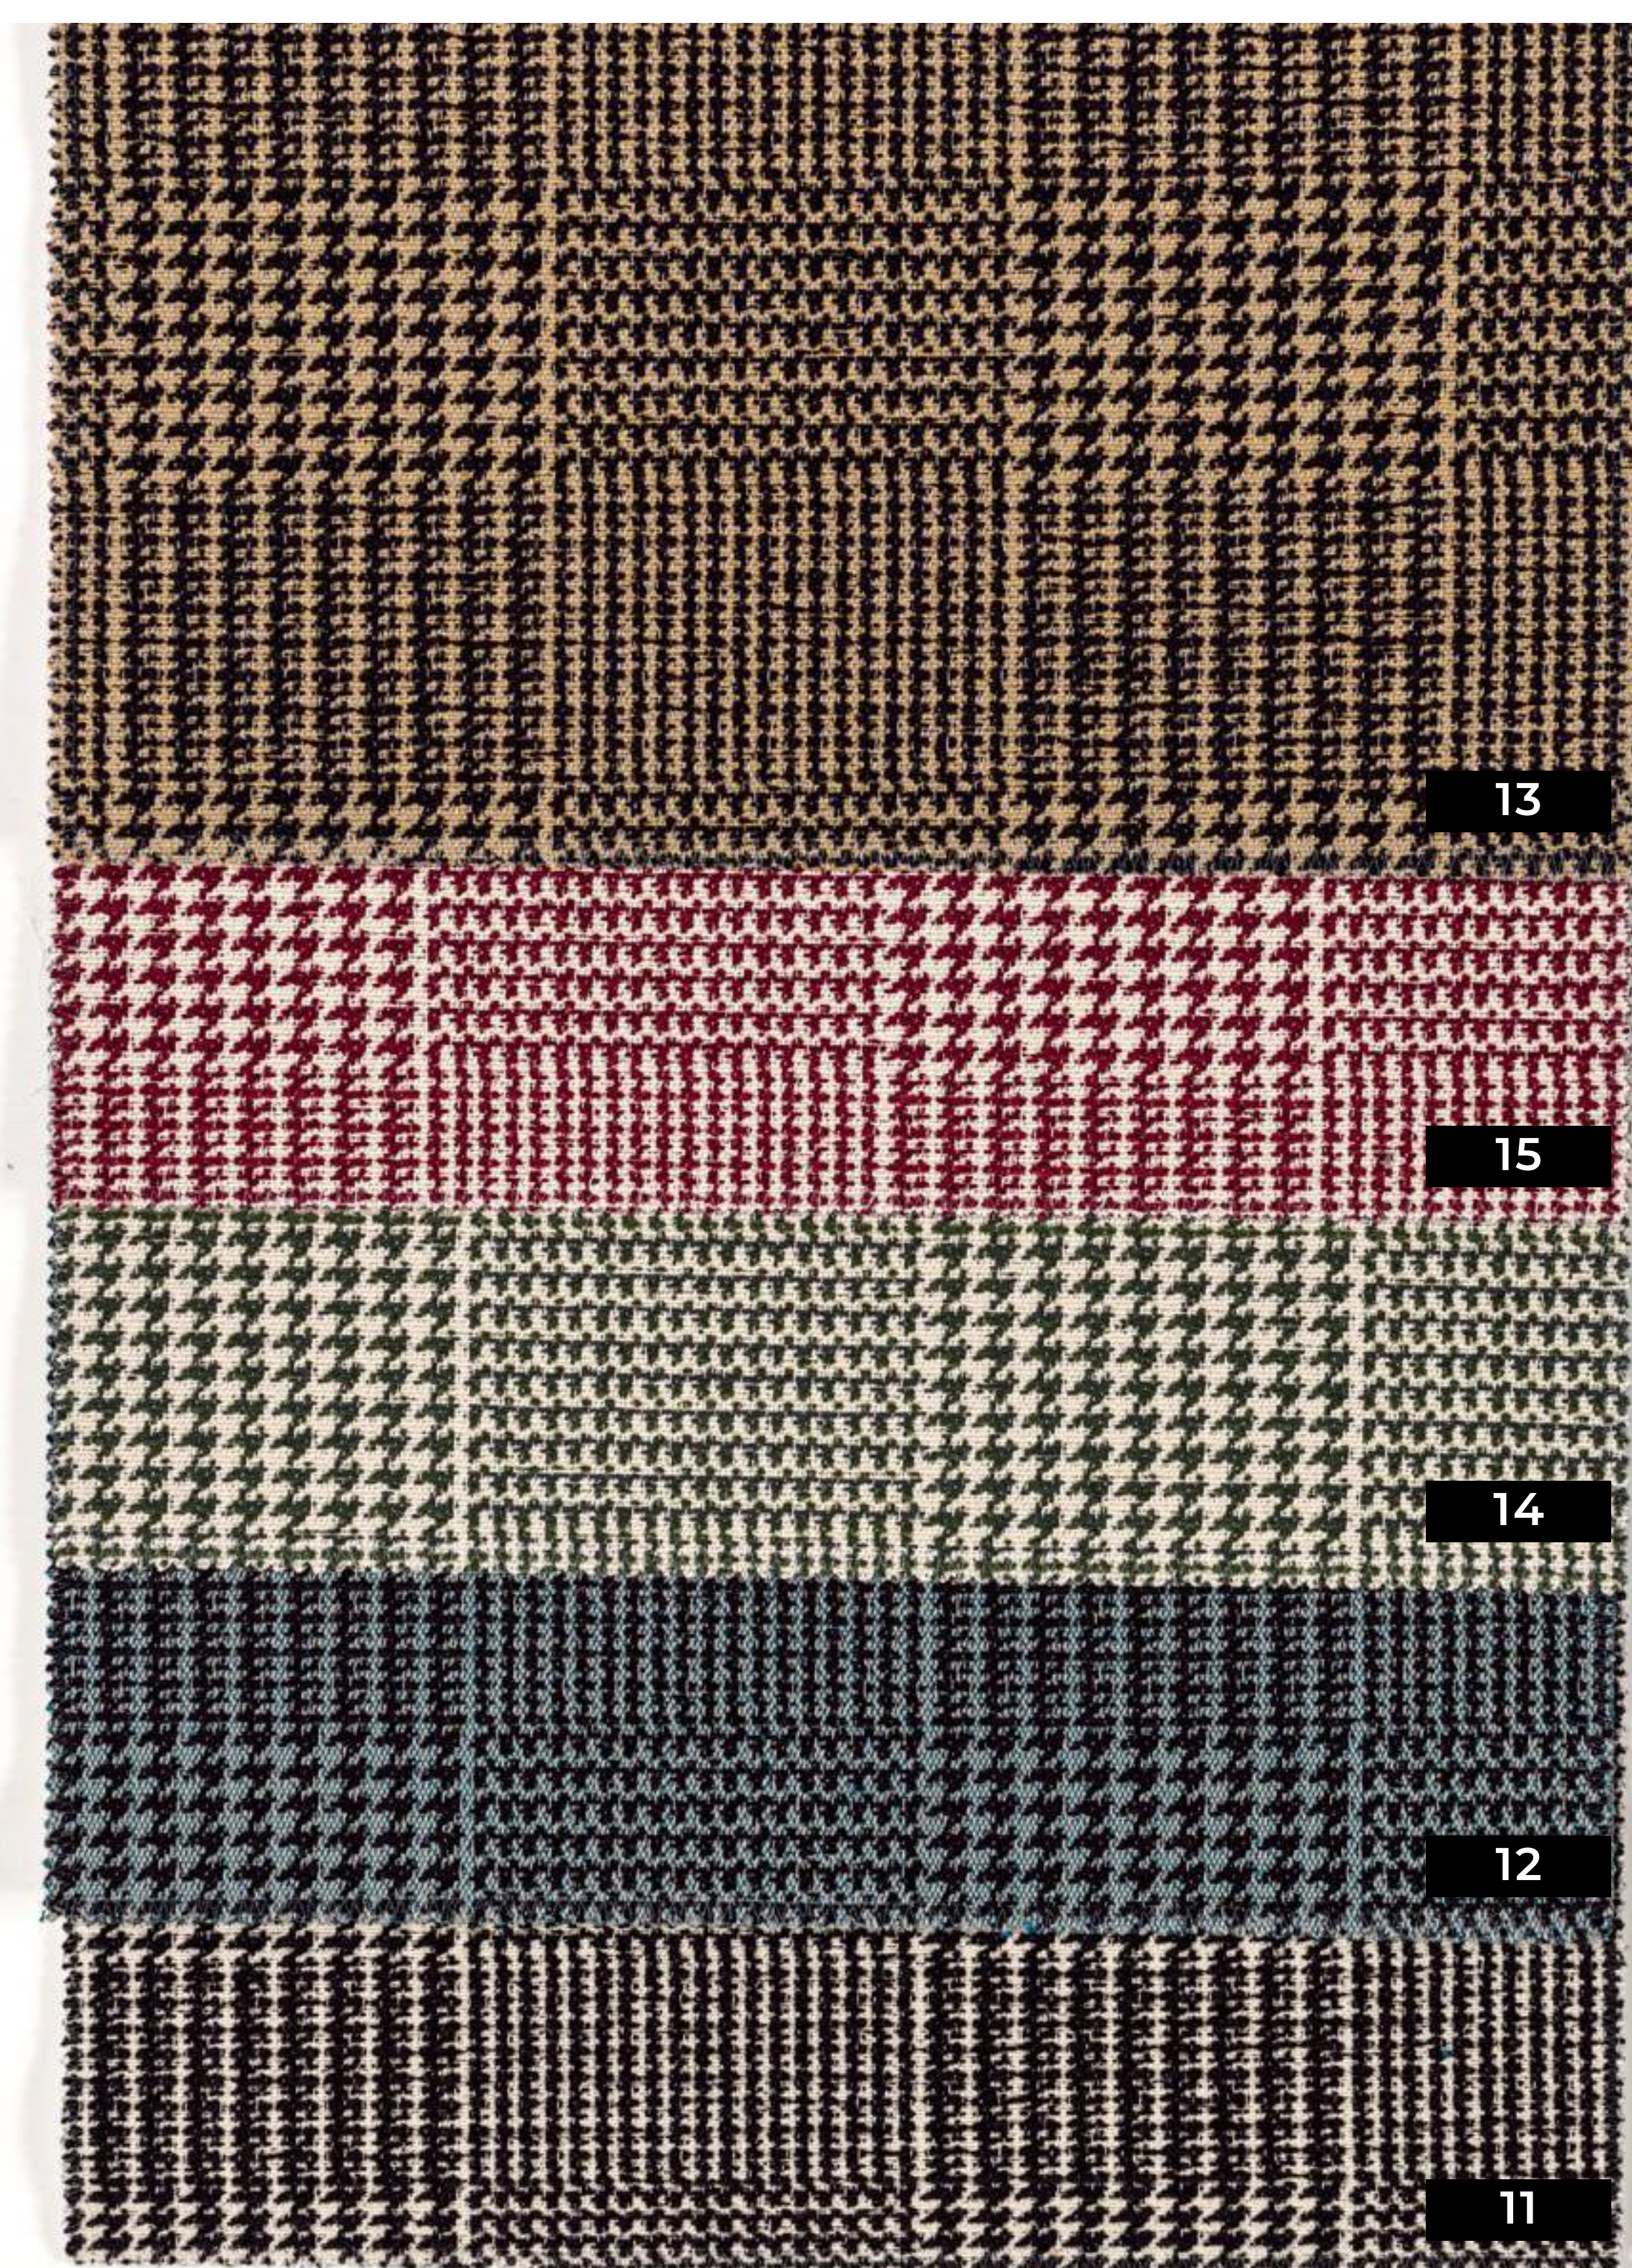

cat.A

TESSUTO
FABRIC
TISSU
TELA

UPDATED 06 • 2022

la casa
moderna

RUBENS

TESSUTO
FABRIC
TISSU
TELA

cat.A

UPDATED 01 • 2022

la casa
moderna

BASQUIAT

cat.B

TESSUTO
FABRIC
TISSU
TELA

BLUSH

TESSUTO
FABRIC
TISSU
TELA

cat.B

*Antimacchia e idrorepellente
Stain and water repellent
Anti-tache et hydrofuge
Antimanchas e hidrófobas*