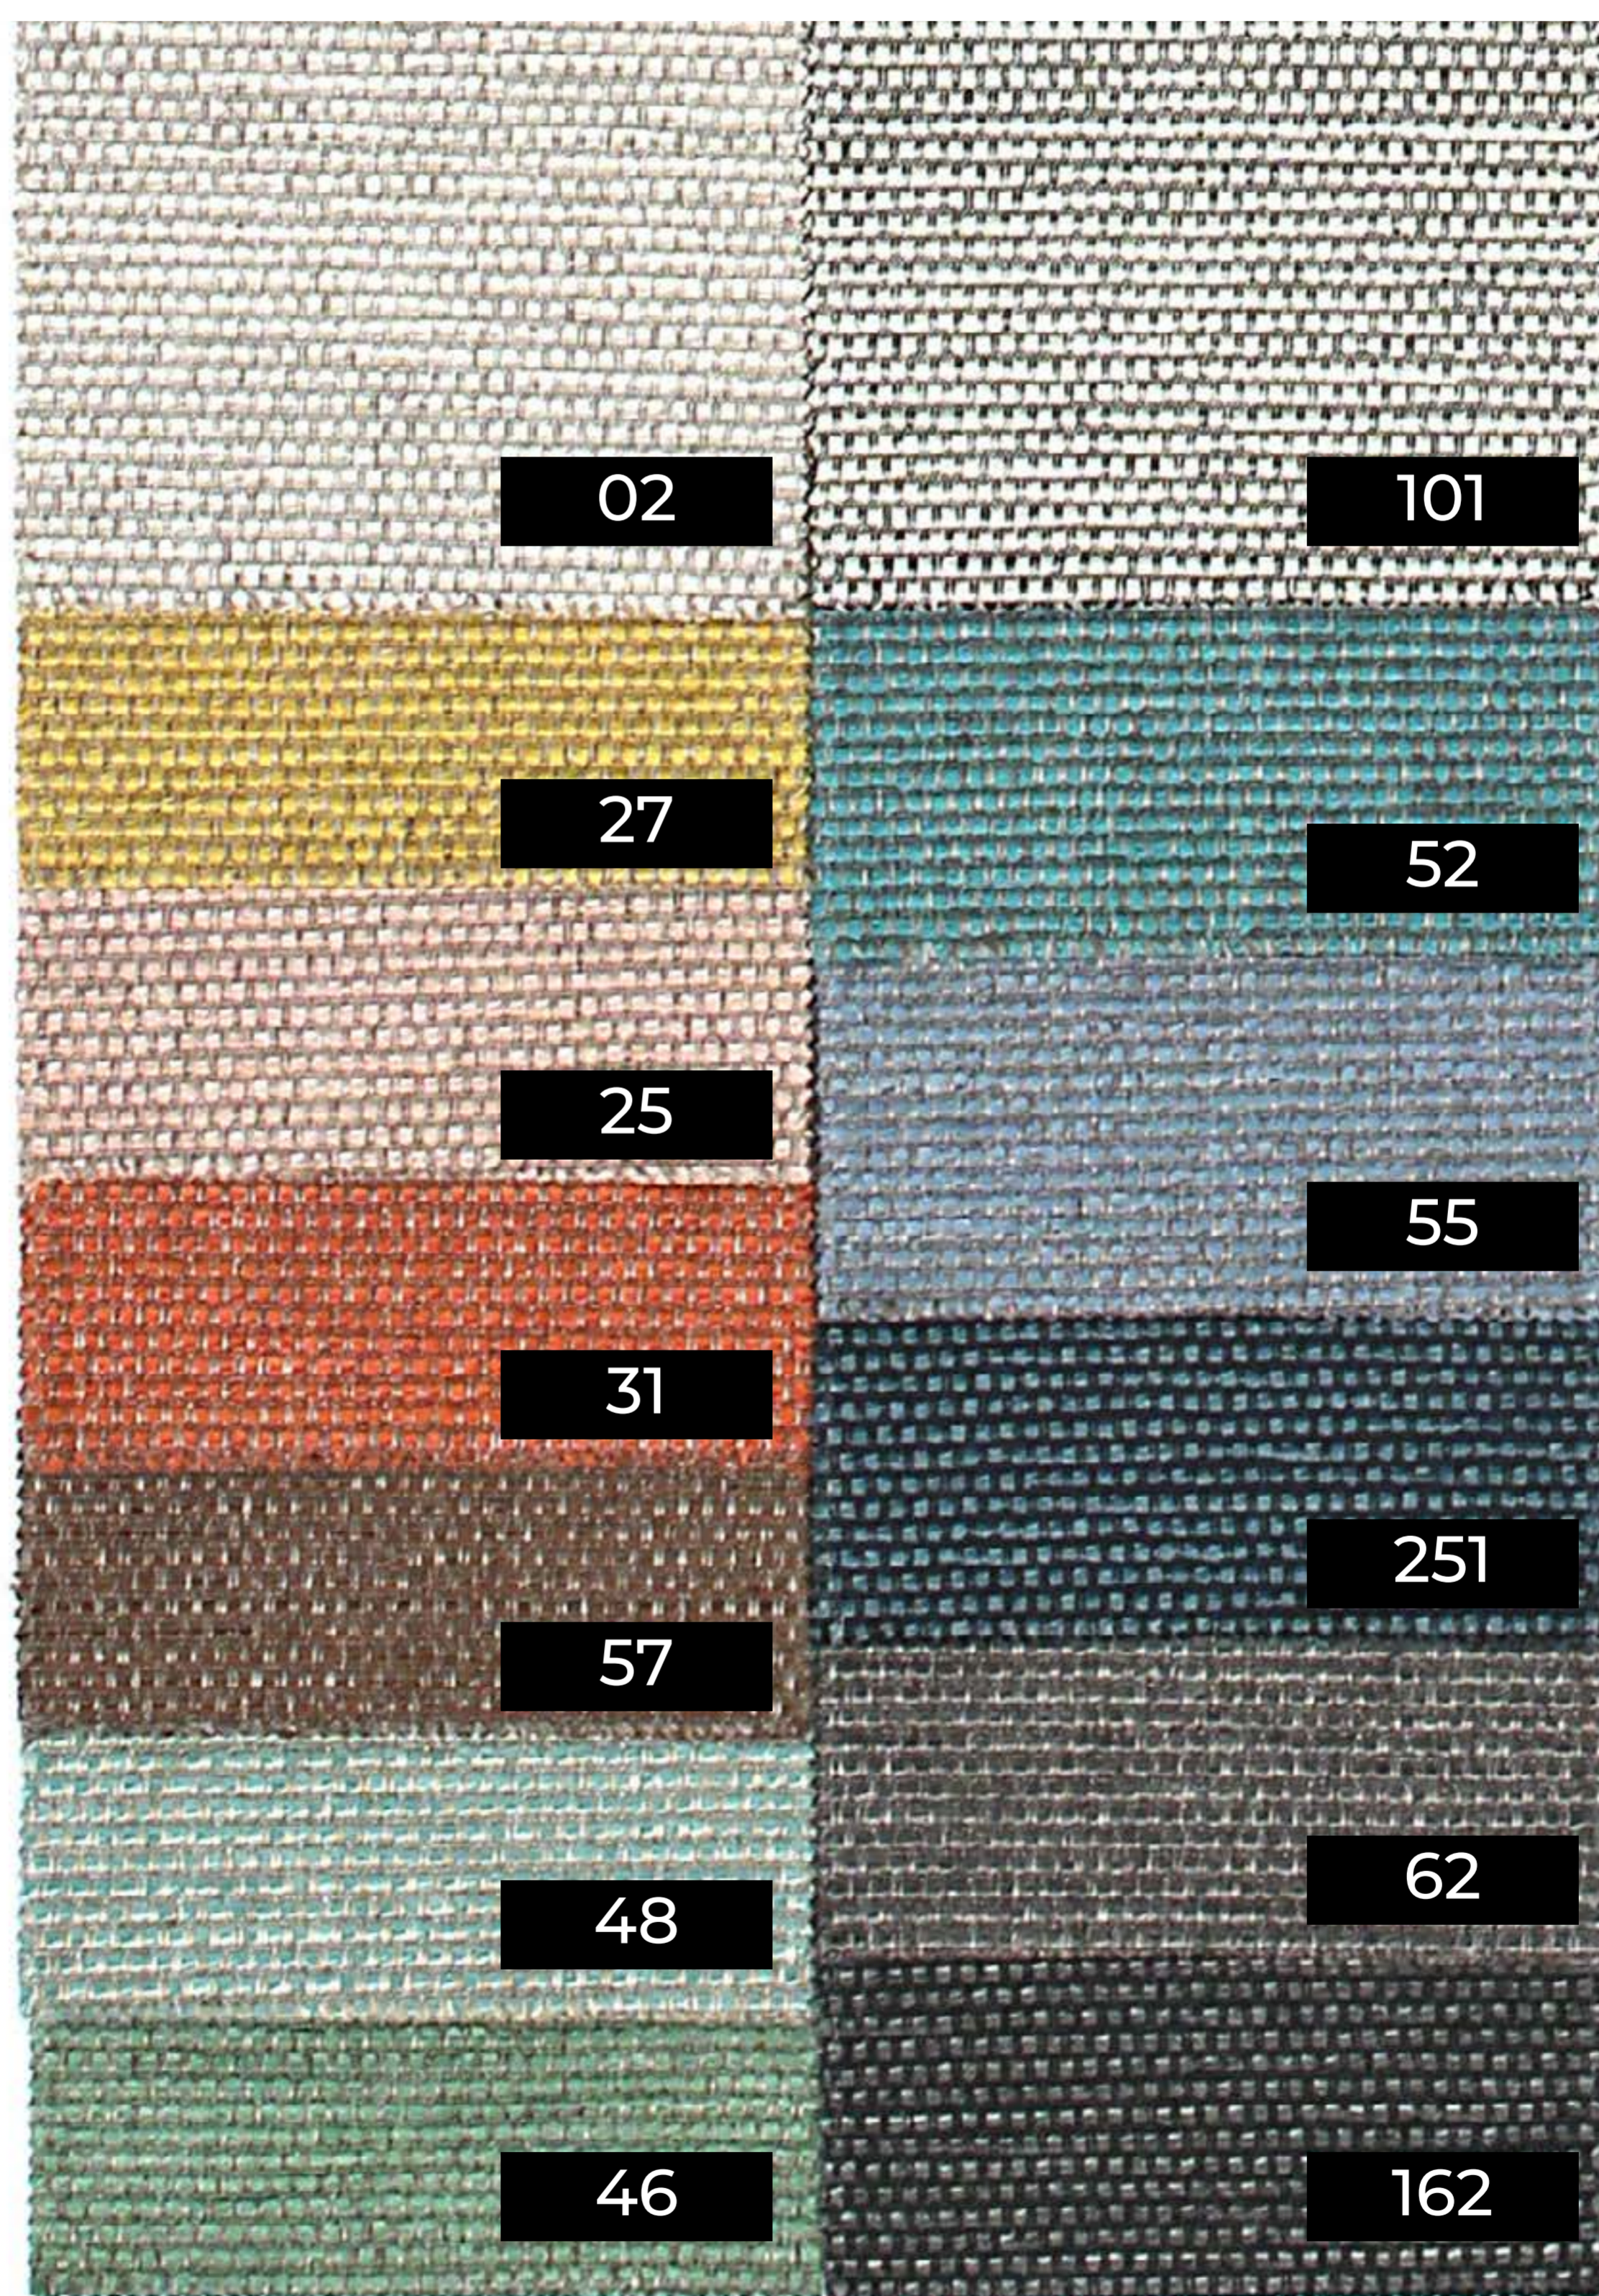

MARGHERITA

cat.A

TESSUTO
FABRIC
TISSU
TELA

UPDATED 06 • 2022

la casa
moderna