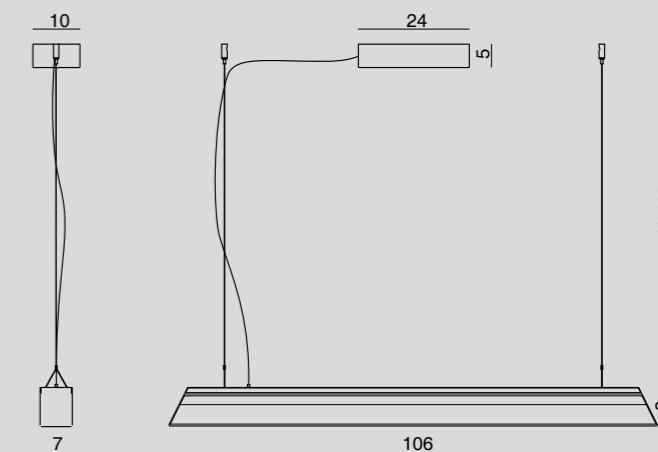

1623.106
SOSPENSIONE / HANGING LAMP
L106 - P7 - H8 cm - cable 300 cm
1 x LED 60W DIMM - 2500 mA - 2700 or 3000°K