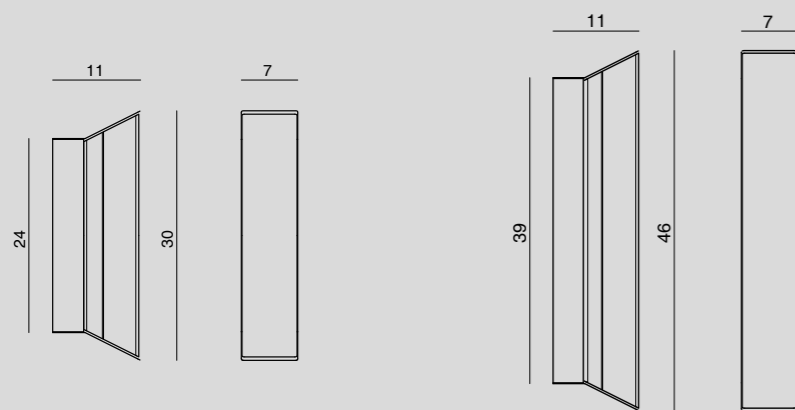

LED DISPONIBILI PER LA LINEA REGULA® / LEDS AVAILABLE FOR REGULA®:

APPLIQUE **AP1621.30** E PLAFONIERA **1626.30**/ WALL LAMP AP1621.30 AND CEILING LAMP **1626.30**:

LED 1 x 15W Dimmer Triac - 24 V - 625 mA - CRI Typ 95 - 2040 Lm - 136 Lm/W - 3 Step MacAdam - **2700°K**
LED 1 x 15W Dimmer Triac - 24 V - 625 mA - CRI Typ 95 - 2040 Lm - 136 Lm/W - 3 Step MacAdam - **3000°K**

APPLIQUE **AP1621.46** E PLAFONIERA **1626.46**/ WALL LAMP **AP1621.46** AND CEILING LAMP **1626.46**:

LED 1 x 24W Dimmer Triac - 24 V - 750 mA - CRI Typ 95 - 3264 Lm - 136 Lm/W - 3 Step MacAdam - **2700°K**
LED 1 x 24W Dimmer Triac - 24 V - 750 mA - CRI Typ 95 - 3264 Lm - 136 Lm/W - 3 Step MacAdam - **3000°K**

SOSPENSIONE ORIZZONTALE **1623.106**/ HORIZONTAL SUSPENSION **1623.106**:

LED 1 x 60W Dimmer Triac - 24 V - 2500 mA - CRI Typ 95 - 8160 Lm - 136 Lm/W - 3 Step MacAdam - **2700°K**
LED 1 x 60W Dimmer Triac - 24 V - 2500 mA - CRI Typ 95 - 8160 Lm - 136 Lm/W - 3 Step MacAdam - **3000°K**

I LUMEN INDICATI CORRISPONDONO ALL'INTENSITÀ LUMINOSA ALL'ORIGINE DELLA SCHEDA LED
LUMEN INDICATED CORRESPONDS TO THE LUMINOUS INTENSITY AT THE ORIGIN OF THE LED BOARD

AP1621.30
APPLIQUE / WALL LAMP
L7 - P11 - H30 cm
1 x LED 15W DIMM - 625 mA - 2700 or 3000°K

AP1621.46
APPLIQUE / WALL LAMP
L7 - P11 - H46 cm
1 x LED 24W DIMM - 750 mA - 2700 or 3000°K

1626.30
PLAFONIERA / CEILING LAMP
L30 - P7 - H11 cm
1 x LED 15W DIMM - 625 mA - 2700 or 3000°K