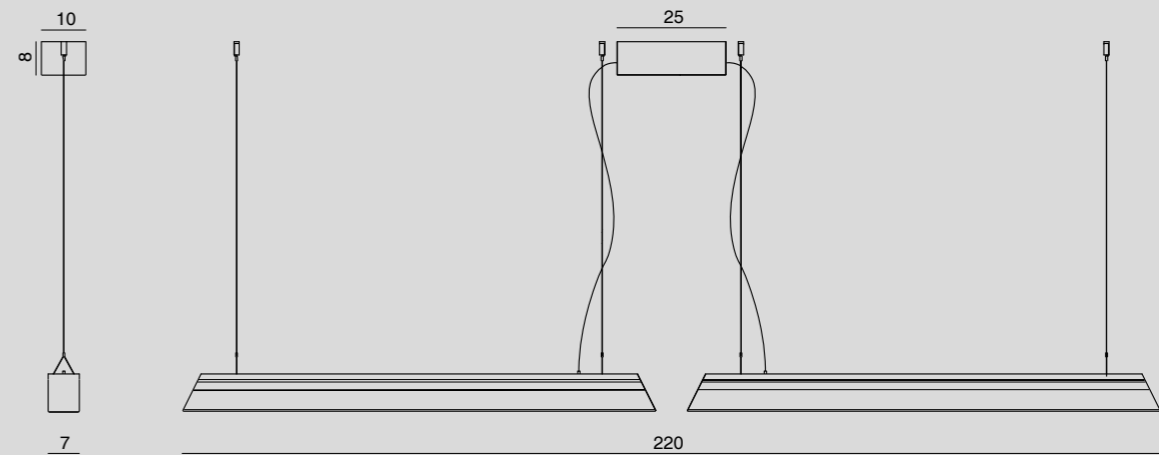

1623.106.2L
SOSPENSIONE / HANGING LAMP
L220 - P7 - H8 cm - cable 300 cm
2 x LED 60W DIMM - 2500 mA - 2700 or 3000°K

FINITURA METALLICA DISPONIBILE / METAL FINISH AVAILABLE