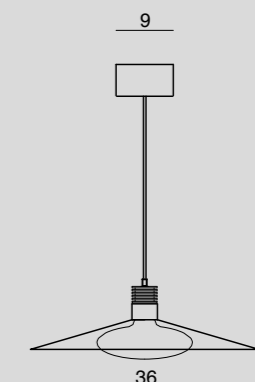

I LUMEN INDICATI CORRISPONDONO ALL'INTENSITÀ LUMINOSA ALL'ORIGINE DELLA SCHEDA LED
LUMEN INDICATED CORRESPONDS TO THE LUMINOUS INTENSITY AT THE ORIGIN OF THE LED BOARD

CON COMPONENTI UL
WITH UL COMPONENTS

DISPONIBILE CON DALI
AVAILABLE WITH DALI

GIG1636.1L
PLAFONIERA / CEILING LAMP
Glass Ø 36 cm - H 12 cm
LED 12W DIMM - 350 mA - 2700 or 3000°K

1633.1L
SOSPENSIONE / HANGING LAMP
Glass Ø 25 cm - cable 200 cm
1 x LED 9W DIMM - 350 mA - 2700 or 3000°K